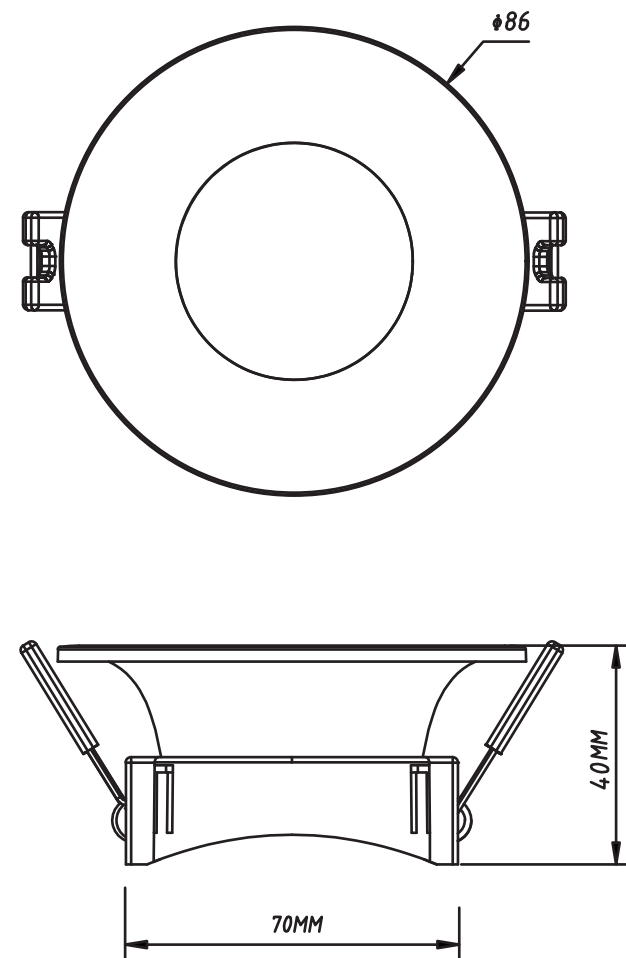

Инструкция по сборке

Габаритные размеры

Наименование артикула: CLT 006C1 WH V2

Код: 1400/167.2

Инструкция по сборке

Габаритные размеры

Наименование артикула: CLT 004C1 WH V2

Код: 1400/163.3