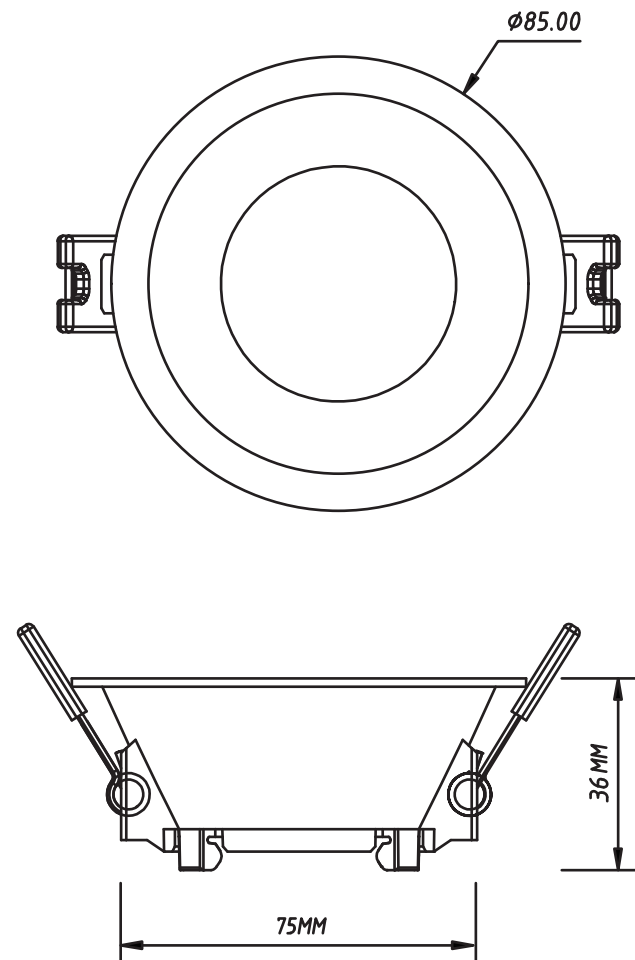

Инструкция по сборке

Габаритные размеры

Наименование артикула: CLT 006C1 WH V2

Код: 1400/167.2

Инструкция по сборке

Габаритные размеры

Наименование артикула: CLT 004C1 WH V2

Код: 1400/163.3