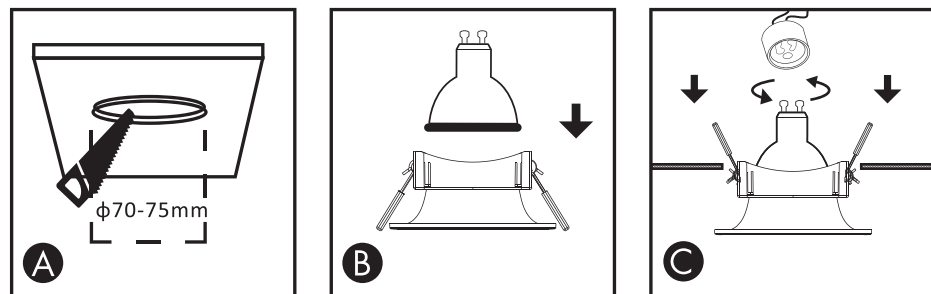

Инструкция по сборке

Габаритные размеры

Наименование артикула: CLT 006C1 WH V2

Код: 1400/167.2

Инструкция по сборке

Габаритные размеры

Наименование артикула: CLT 004C1 WH V2

Код: 1400/163.3