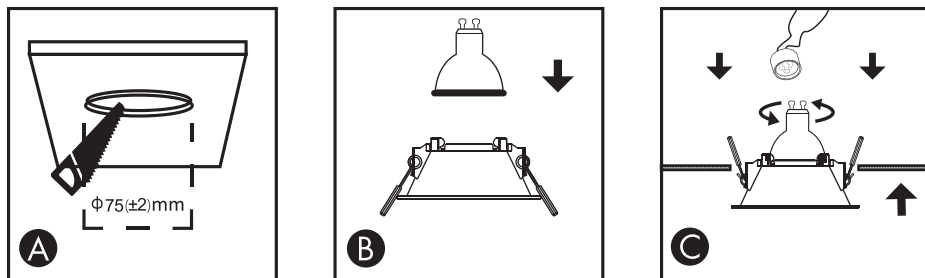

Инструкция по сборке

Габаритные размеры

Наименование артикула: CLT 006C1 WH V2

Код: 1400/167.2

Инструкция по сборке

Габаритные размеры

Наименование артикула: CLT 004C1 WH V2

Код: 1400/163.3